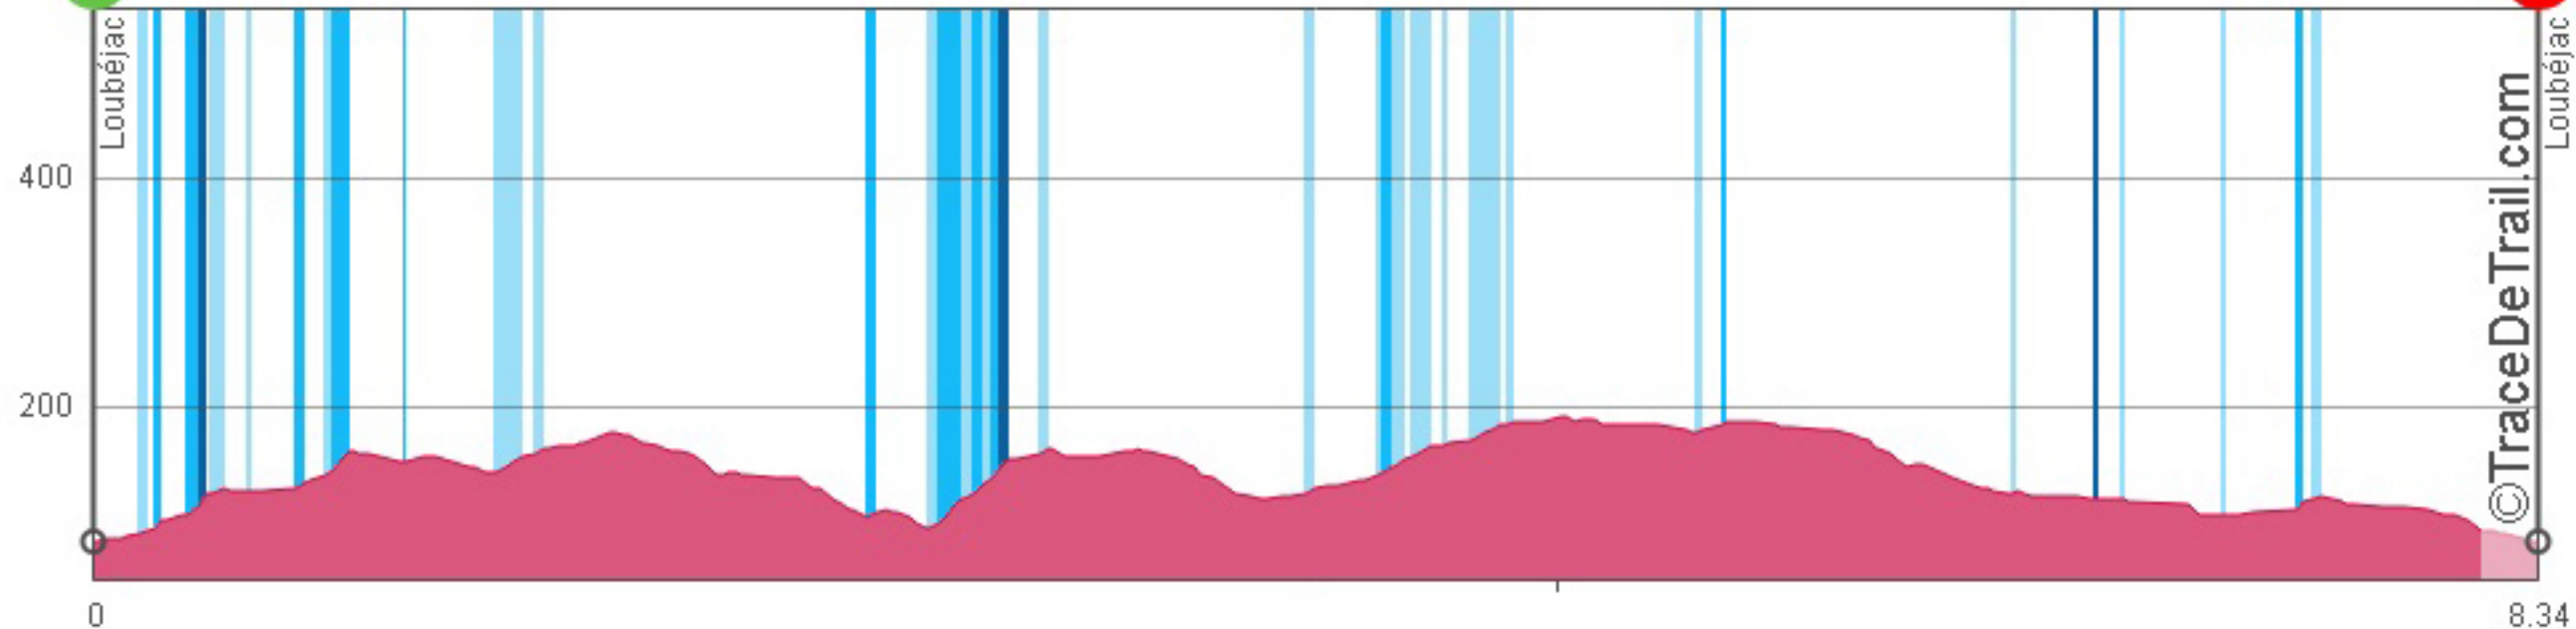

Loubéjac

Loubéjac

©TraceDeTrail.com

8.34

TRAIL
DU LOU